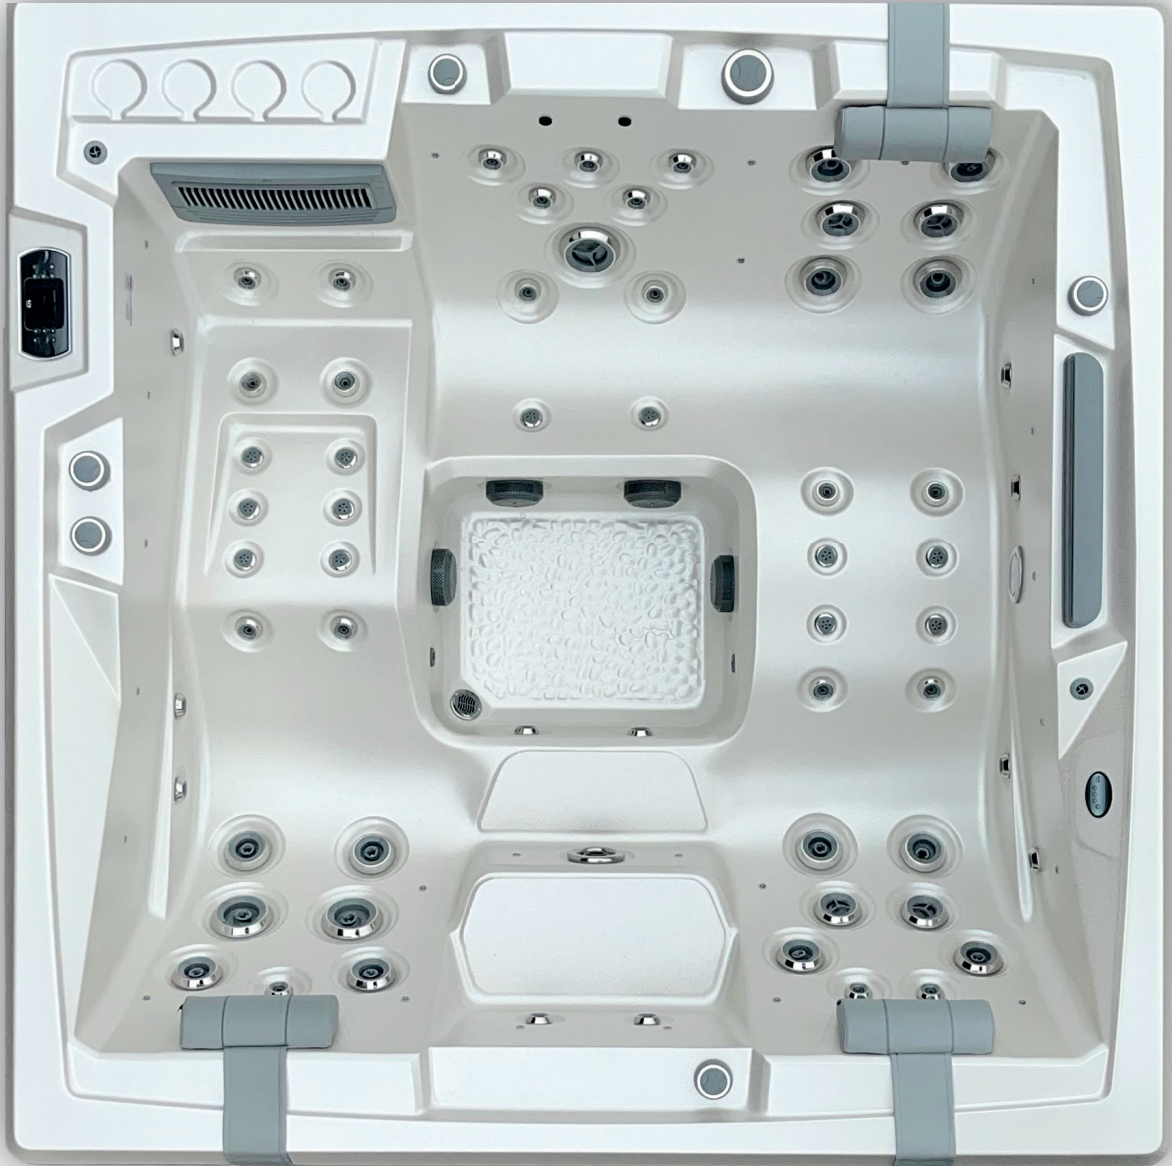

DATENBLATT STYLE 230

Skyline
SPAS®

Schalenfarben

PLATIN

PORZELLAN

CELESTITE

Verkleidungsfarben

GRAU

KAKAO

EARL GREY

Abdeckungsfarbe

SCHWARZ

Skyline SPAS®

Style 230

Technische Daten

Sitz-/Liegeplätze	4
Abmessungen (L x B x H)	230 x 230 x 94 cm
Gewicht (leer/befüllt)	500 kg / 1.700 kg
Füllmenge	1.200 l
Bedienfeld	GECKO® in.k 800
Massagepumpen	3
Zirkulationspumpe	1
Partikelschutz	2 Lamellenfilter + Skimmer
Hybrid-Massagedüsen	63
Luftregenerationsdüsen	12
Düsenabdeckungen	Edelstahl
Acrylschale	Aristech (USA)
Luftregler	3
Massageselektor	1
Wasserfallregler	1
Höhenverstellbare Nackenkissen	3
Heizsystem	max. 3 kW

ECO-PAKET

-  Edelstahlrahmen & isolierte ABS-Bodenwanne
-  Mehrschichtige LavaFoam-Isolierung
-  Vorbereitung für alternative Heizquellen
-  GECKO® Multi-Steuerung für effizientesten Betrieb
-  Extra starke Isolierabdeckung (12/10 cm) mit atmungsaktiver Membran auf der Unterseite

DESIGN-PAKET

-  Extra breiter LED-Skyfall-Wasserfall
-  Beleuchtete Regler
-  Animierte LED-Eckbeleuchtungen
-  LED-Punkte & LED-Unterwasserscheinwerfer

KOMFORT-PAKET

-  Ergonomische Liegen & Sitze (European Fit)
-  Luftregenerationssystem für erfrischende Massage
-  O₃-Wasseraufbereitung inkl. Rezirkulationssystem
-  Individuell höhenverstellbare Nackenkissen