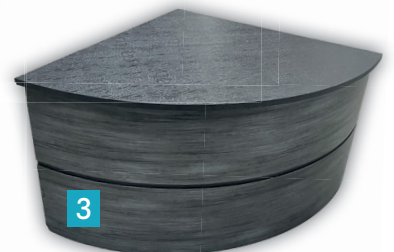

## PREISLISTE Lagoon Lounge

**Skyline**  
SPAS®

## Lagoon Lounge Set

bestehend aus 1 x Ecke, je 2x Treppe, Box, Liege inkl. Polster

CHF 4120.00

### AUCH IM EINZELKAUF ERHÄLTlich

<b>1</b>	<b>LAGOON LOUNGE TREPPE</b> 85 x 60 x 40 cm (L x B x H) 2-stufige Kunststofftreppe	CHF 400.00
<b>2</b>	<b>LAGOON LOUNGE BOX</b> 40 x 60 x 40 cm (L x B x H) mit Boden und Deckel	CHF 295.00
<b>3</b>	<b>LAGOON LOUNGE ECKE</b> 60 x 60 x 40 cm (L x B x H) abgerundete Ablagefläche	CHF 350.00
<b>4</b>	<b>LAGOON LOUNGE LIEGE</b> 80 x 60 x 40 cm (L x B x H), mit verstellbarem Rückenteil	CHF 995.00
<b>5</b>	<b>LAGOON LOUNGE POLSTER</b> 180 x 60 x 11 cm (L x B x H) Auflage aus Polyester, hellgrau	CHF 195.00