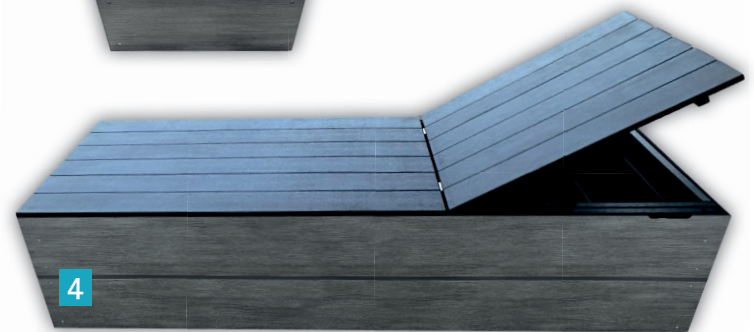

## PREISLISTE Lagoon Lounge

**Skyline**  
SPAS®

## Lagoon Lounge Set

bestehend aus 1 x Ecke, je 2x Treppe, Box, Liege inkl. Polster

CHF 4120.00

### AUCH IM EINZELKAUF ERHÄLTlich

<b>1</b>	<b>LAGOON LOUNGE TREPPE</b> 85 x 60 x 40 cm (L x B x H) 2-stufige Kunststofftreppe	CHF 400.00
<b>2</b>	<b>LAGOON LOUNGE BOX</b> 40 x 60 x 40 cm (L x B x H) mit Boden und Deckel	CHF 295.00
<b>3</b>	<b>LAGOON LOUNGE ECKE</b> 60 x 60 x 40 cm (L x B x H) abgerundete Ablagefläche	CHF 350.00
<b>4</b>	<b>LAGOON LOUNGE LIEGE</b> 80 x 60 x 40 cm (L x B x H), mit verstellbarem Rückenteil	CHF 995.00
<b>5</b>	<b>LAGOON LOUNGE POLSTER</b> 180 x 60 x 11 cm (L x B x H) Auflage aus Polyester, hellgrau	CHF 195.00

### 2 FARBEN ZUR AUSWAHL

 HELLGRAU (Abbildung oben)  
DUNKELGRAU (Abbildungen rechts)
